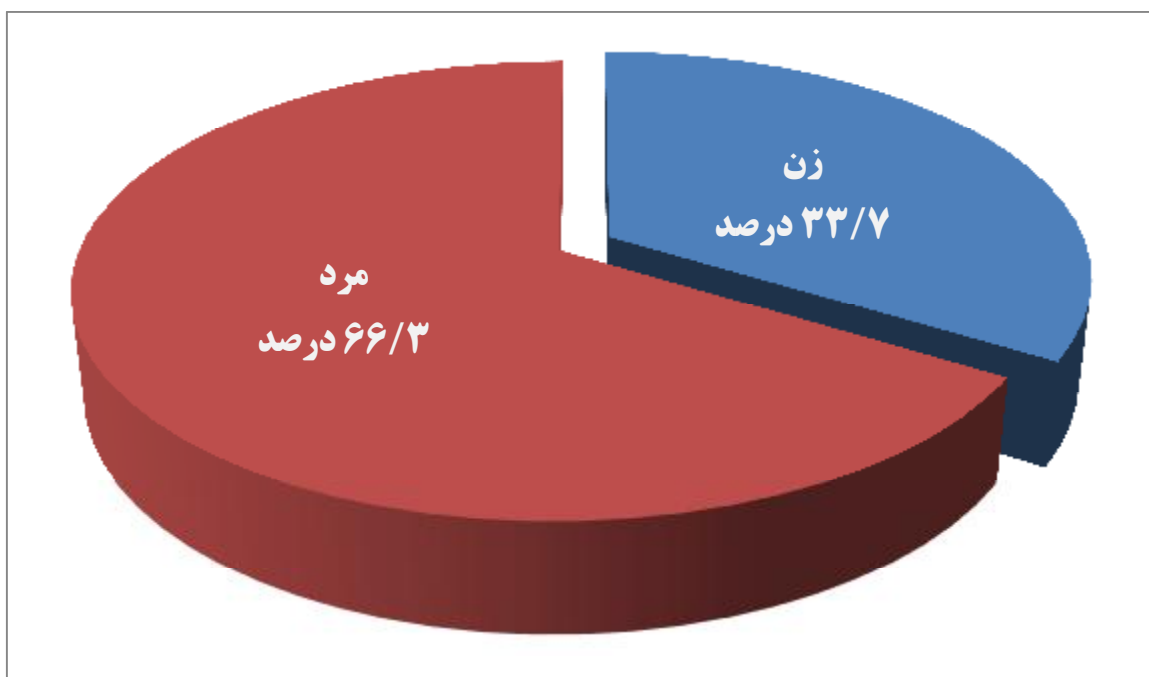

تعداد اعضای هیأت علمی دانشگاه بر حسب جنسیت در سال ۱۳۹۰*

جنسیت	تعداد	درصد ↓
زن	۷۲۸	۳۳/۷
مرد	۱۴۳۲	۶۶/۳
مجموع	۲۱۶۰	۱۰۰/۰

* اطلاعات ادغامی با دانشگاه علوم پزشکی ایران

تعداد اعضای هیأت علمی دانشگاه بر حسب جنسیت در سال ۱۳۹۰